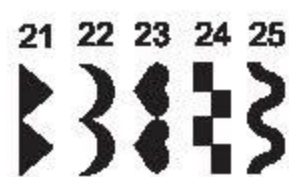

cusaturi satinat