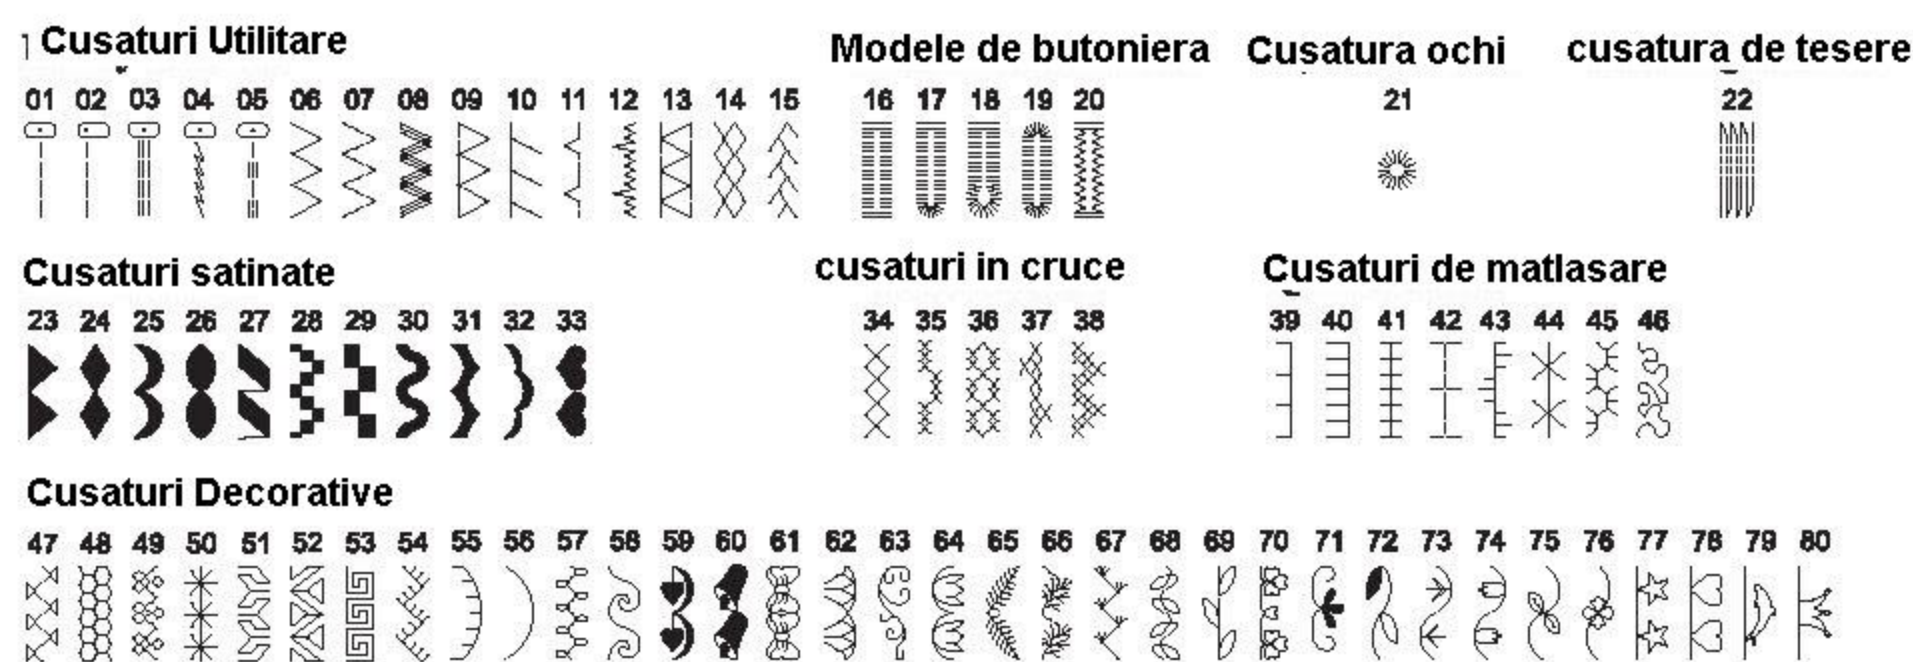

SILVER

1040

Creativitate - Explorati-va latura creativa, Modul Distractiv...

Creativity –
Explore your Creative
Side, the Fun Way...

Features

SILVER
1040

Silver 1040 reprezinta valoarea banilor dovedinduse foarte popular ptr cumparatorii nostri care doresc sa beneficieze de cusaturile computerizate fara sa isi lichideze contul din banca. Cu Silver 1040 poti sa alegi din 80 modele de cusaturi cu o selectare usoara prin simpla apasare de buton cu afisare pe displayul LCD. O paleta de referinta ce poate fi extrasa manual este ilustrata cu toata gama de modele. Cu un design contemporan, modelul 1040 este cea mai usoara masina computerizata la 5,3 kg fiind ideala in caz de transport. ccontine o carcasa rezistenta fiind disponibila ca extraoptiune si masa pentru matlasat.

EASY SELECTION BUTTONS
BUTOANE PTR O SELECTARE
USOARA

QUICK REFERENCE PLATE
PLACA CU REFERINTE RAPIDE

BOBINA ORIZONTALA SI LAMA
PTR TAIEREA FIRULUI

DECOR CASNIC BRODATA PRIN
MISCARE LIBERA DE TESERE

80 MODELE DE CUSATURI