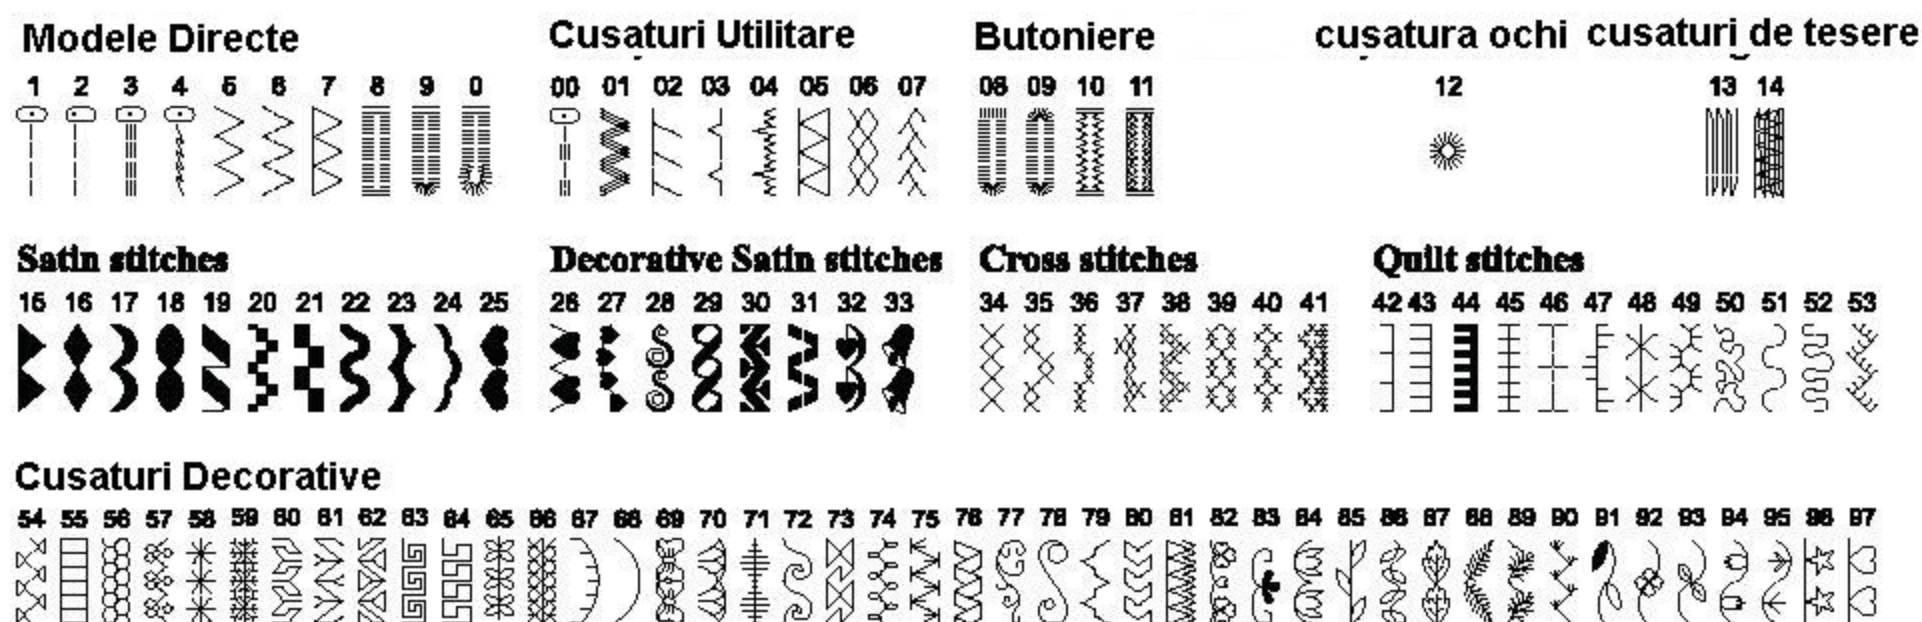

# Features

**SILVER**  
1045

Complet colorata si compacta, Silver 1045 ofera un ecran LCD ptr informatii ce face usoara selectarea cusaturii si detaliaza latimea si lungimea pasului de coasere. Ecranul recomanda care piciorus sa fie folosit in functie de cusatura selectata, precum si alte afisari folositoare. Un total de 110 modele de cusaturi sunt disponibile, inclusiv 7 modele de butoniera si unul ptr cusatura ochi. O diagrama de infilare usor de urmat si o lista cu selectia modelelor sunt aratate pe doua placi de referinta ce se extrag manual. O carcasa rezistenta este inclusa si o masa de matlasat este disponibila in cazul unor proiecte importante. Cu toate aceste dotari, Silver 1045 cantareste doar 5,67 Kg.

LCD INFORMATION DISPLAY  
ECRAN LCD PTR INFORMATII

MODELE DIRECTE SI MODUL DE  
SELECTARE

BOBINA ORIZONTALA SI LAMA DE  
TAIERE A ATEI

CUSUTUL FOLILOR MULTIPLE  
DE MATERIAL

## 110 Modele de Cusaturi