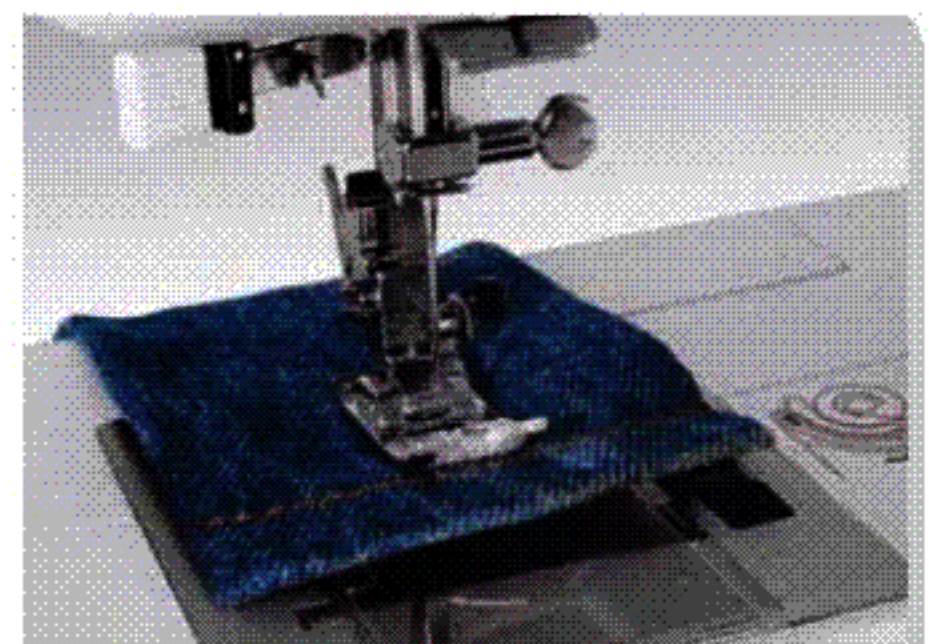

Masina de cusut computerizata SILVER 1050

Completa - tot ce-ti doresti la o masina de cusut
Complete - everything you
want in a sewing machine

Carcasa rezistentă - Inclusă

SILVER
1050

FEATURES

SILVER
1050

► Display LCD ptr afisaj+memorie

► Bobina orizontala si lama taiere

► Placa cu referinte rapide

► Model Direct si Mod de Selectie

► O Larga Gama de Cusaturi

► Coasere pe mai multe straturi

197 Modele de Cusaturi

cusaturi utilitare

modele de butoniere