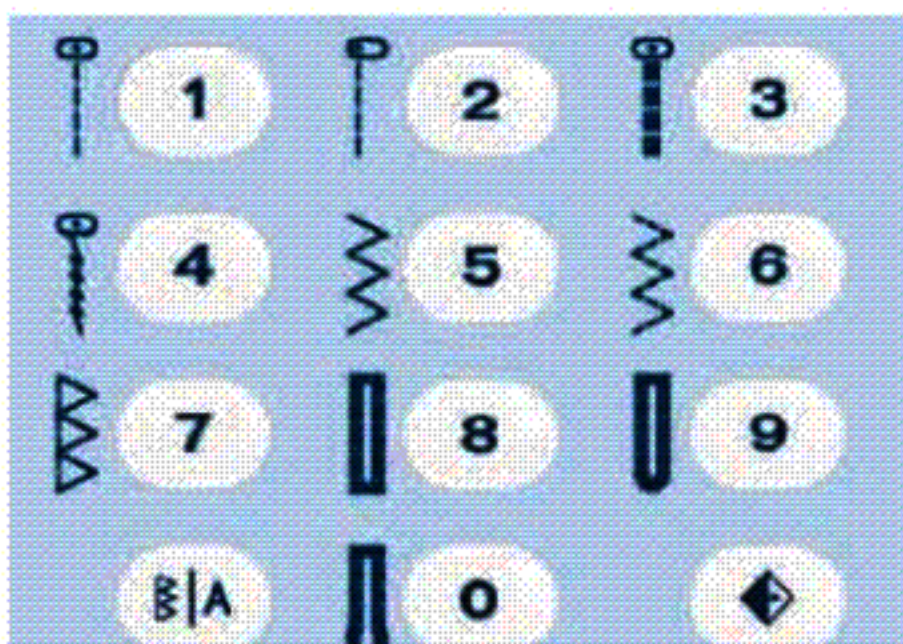

Masina de cusut computerizata SILVER 1050

Completa - tot ce-ti doresti la o masina de cusut
Complete - everything you
want in a sewing machine

Carcasa rezistentă - Inclusă

SILVER
1050

FEATURES

SILVER
1050

► Display LCD ptr afisaj+memorie

► Bobina orizontala si lama taiere

► Placa cu referinte rapide

► Model Direct si Mod de Selectie

► O Larga Gama de Cusaturi

► Coasere pe mai multe straturi

197 Modele de Cusaturi

cusaturi utilitare

modele de butoniere