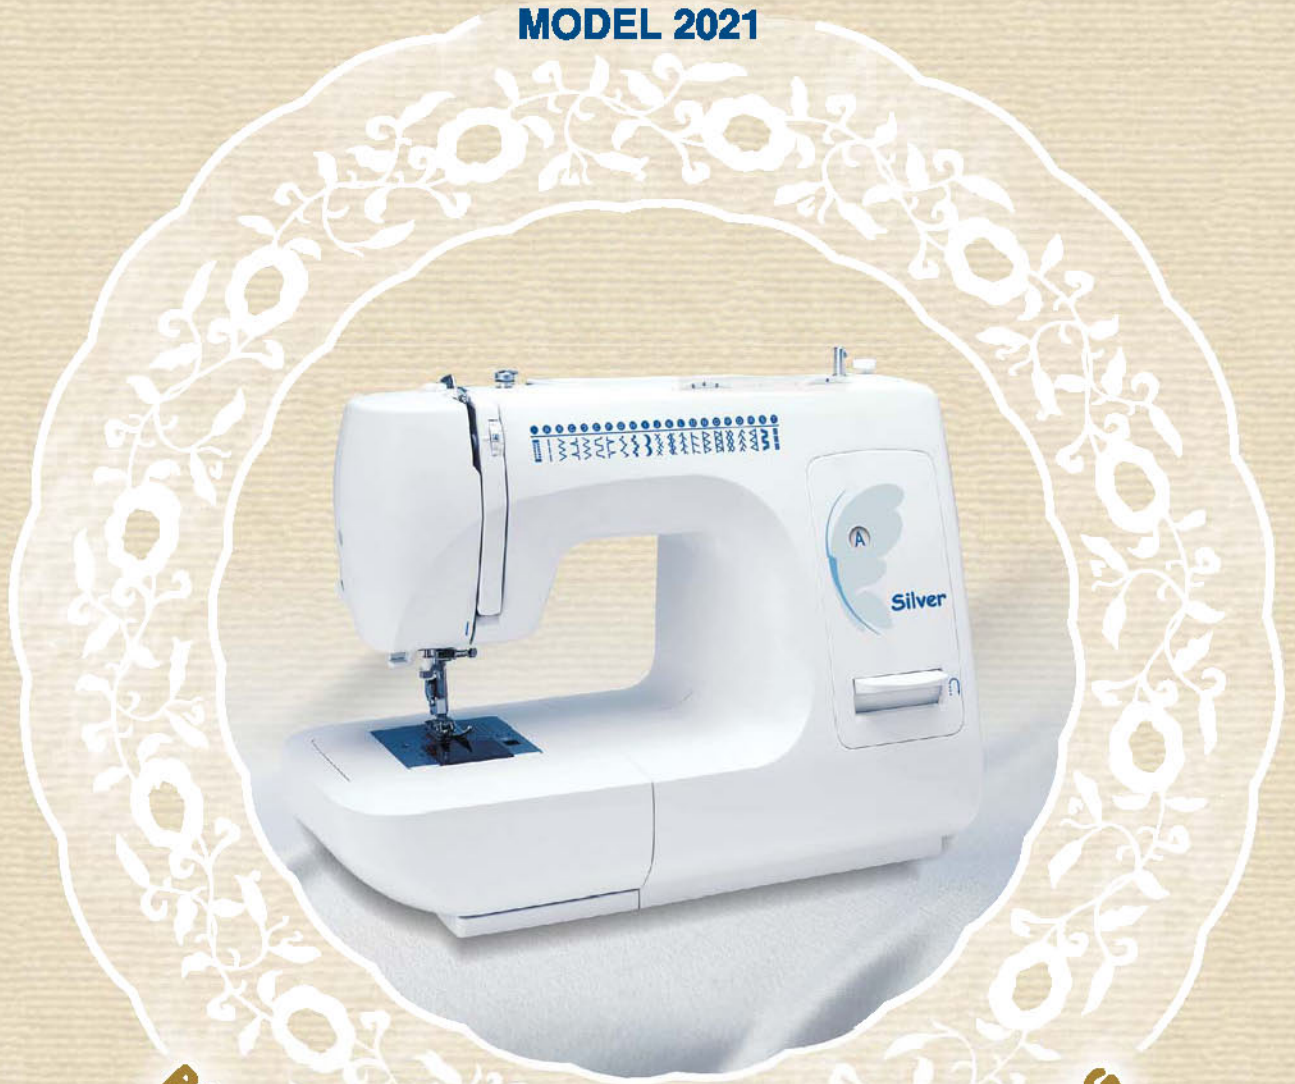

SILVER

MODEL 2021

BECAUSE CREATIVITY IS THE ESSENCE OF SEWING

2021 este o masina de cusut care pune simplitatea la indemana dumneavoastra. Conceputa la cele mai inalte standarde constructive.

- *21 modele de cusaturi cu selectare directa*
- *Cusaturi elastice*
- *Cusatura elastica dreapta*
- *Cusatura pentru surfilat*
- *Butoniera dintr-un singur pas*
- *Latimea cusaturii reglabila pana la 7 mm*
- *Lungimea cusaturii reglabila pana la 4 mm*
- *Intarirea cusaturii la capete*
- *Dispozitiv pentru infilarea acului cu ata*
- *Accesibilitate ptr cusut cu brat cilindric (orizontal)*
- *Cutie inclusa ptr pastrat accesoriile*
- *Clema ptr fixarea piciorusului*
- *Suveica orizontala*
- *Capac transparent ptr vizualizarea bobinei de la suveica*
- *Anulare transportori ptr brodat prin miscare cu mana libera*
- *Introducerea bobinei in suveica prin partea superioara*
- *Lama ptr taierea atei cu o mana*