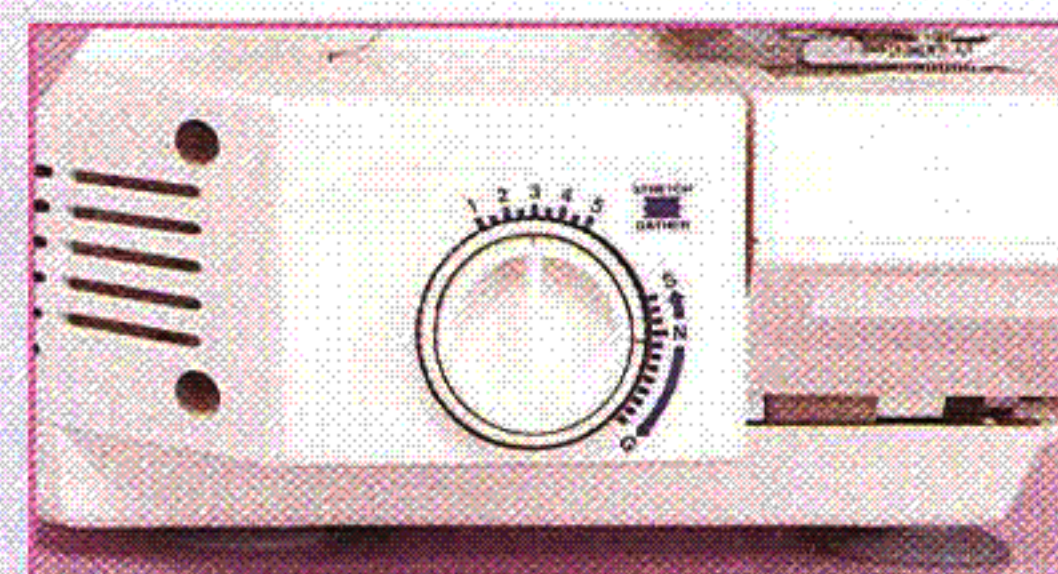

Silver

620D

Model 620D

- MASINA CASNICA DE SURFILAT
- DOUA ACE SI 3/4 FIRE
- BRAT CILINDRIC (ORIZONTAL)
- ALIMENTARE DIFERENTIATA
- POSIBILITATE SI PTR TIV INGUST SI RULAT

Silver 620D

Brat cilindric (orizontal)
Necesar ptr cusut tubular ingust la
gat , maneci si mansete.

Alimentare diferentiata (cu material)
si buton pentru lungimea pasului.

Volanta manuala:
Intotdeauna rascuti volanta catre dvs
(invers acelor de ceasornic).

Butoane de tensionare colorat diferit:
Ajuta la infilare fara posibile greseli.