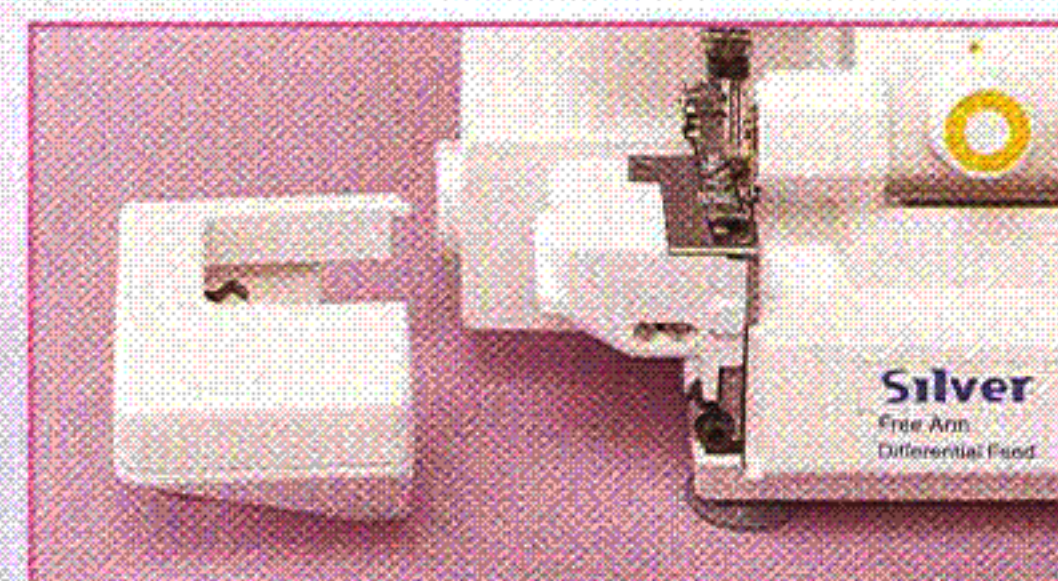

Silver

620D

Model 620D

- MASINA CASNICA DE SURFILAT
- DOUA ACE SI 3/4 FIRE
- BRAT CILINDRIC (ORIZONTAL)
- ALIMENTARE DIFERENTIATA
- POSIBILITATE SI PTR TIV INGUST SI RULAT

Silver 620D

Brat cilindric (orizontal)
Necesar ptr cusut tubular ingust la
gat , maneci si mansete.

Alimentare diferentiata (cu material)
si buton pentru lungimea pasului.

Volanta manuala:
Intotdeauna rascuti volanta catre dvs
(invers acelor de ceasornic).

Butoane de tensionare colorat diferit:
Ajuta la infilare fara posibile greseli.