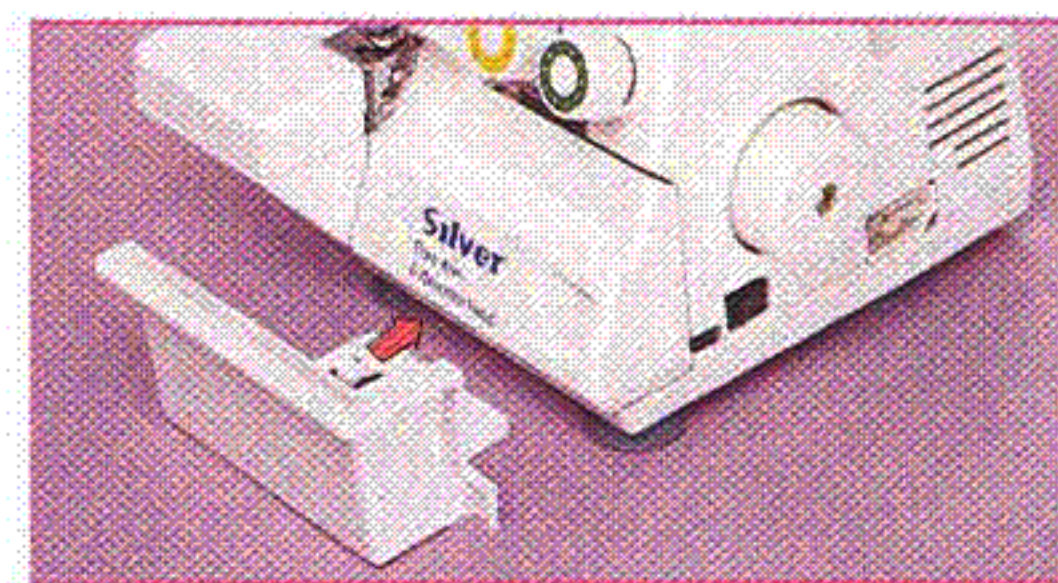

Silver

620D

Model 620D

- MASINA CASNICA DE SURFILAT
- DOUA ACE SI 3/4 FIRE
- BRAT CILINDRIC (ORIZONTAL)
- ALIMENTARE DIFERENTIATA
- POSIBILITATE SI PTR TIV INGUST SI RULAT

Silver 620D

Brat cilindric (orizontal)
Necesar ptr cusut tubular ingust la
gat , maneci si mansete.

Alimentare diferentiata (cu material)
si buton pentru lungimea pasului.

Volanta manuala:
Intotdeauna rascuti volanta catre dvs
(invers acelor de ceasornic).

Butoane de tensionare colorat diferit:
Ajuta la infilare fara posibile greseli.

Siguranta in coasere:
Ptr protectia functionarii masinii
cand greifer-ul lucreaza si capacul
este deschis.

Cutie de colectare deseuri:
Mentine curatenia la locul de munca

Silver Viscount

Silver Viscount
Unit D & E Rectory Business Centre
Rectory Road
Rushden
Northants NN10 0AG