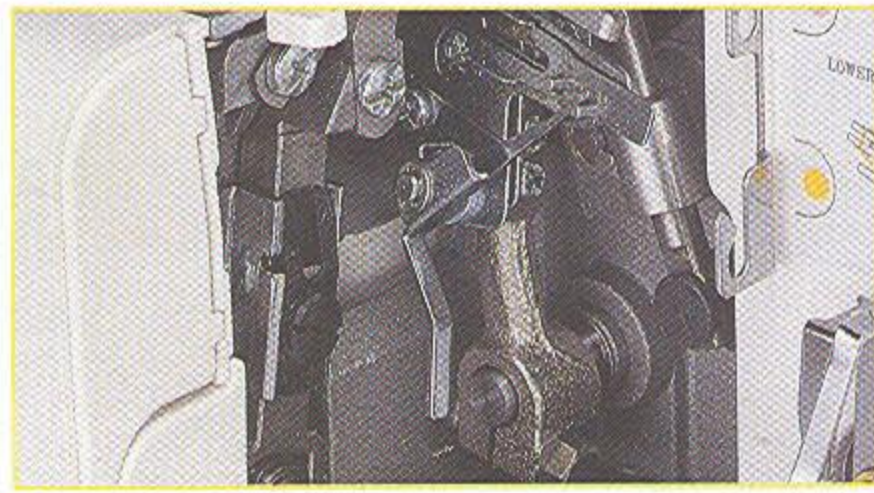

# Silver 720D

Coase cu brat cilindric:  
Placa de Extensie Detasabila pentru  
Cusatura cu Brat Cilindric

Dispozitiv Incorporat de suspendare  
a Cutitului

Slabirea Tensionarii firelor:  
Asigurativa ca toate cele 4 fire sunt  
introduse printre discurile talerelor.  
Deasemeni puteti scoate bucata lucrata  
fara sa detensionati firele de ata.

Butonul ptr alimentarea diferentiata si  
cel ptr lungimea pasului cusaturii.

Dispozitiv Incorporat pentru reglajul  
tensionarii firelor de ata.

Auto looper threader

Built-in rolled hem :  
No need to change the needle plate