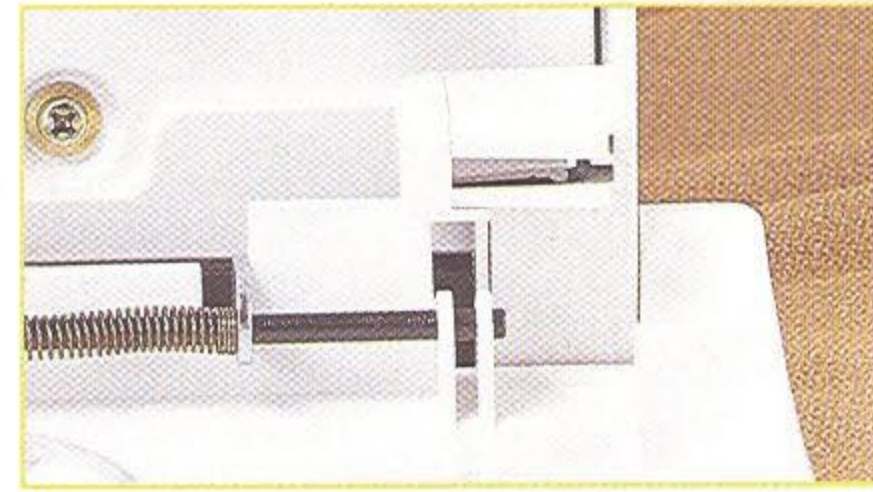

Siguranta la coasere:
pentru a inlatura orice pericol cand
capacul de la graifer este deschis.