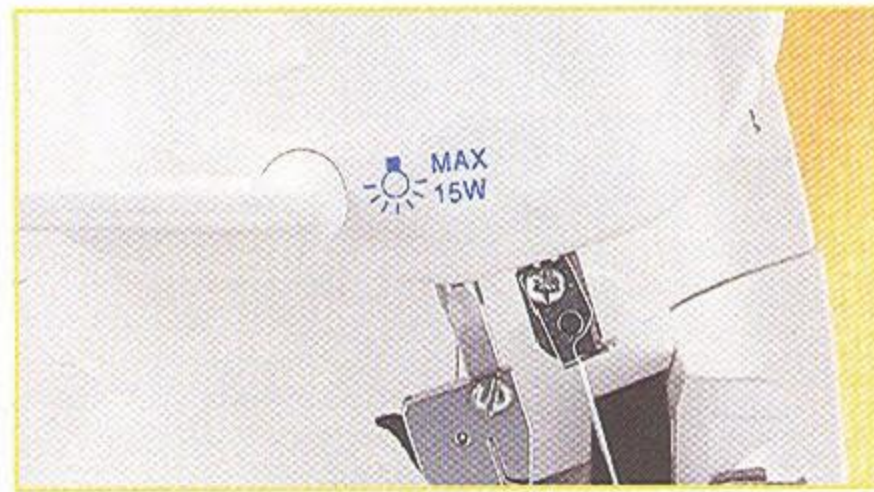

Butonul ptr alimentarea diferentiata si  
cel ptr lungimea pasului cusaturii.

Dispozitiv Incorporat pentru reglajul  
tensionarii firelor de ata.

Auto looper threader

Built-in rolled hem :  
No need to change the needle plate