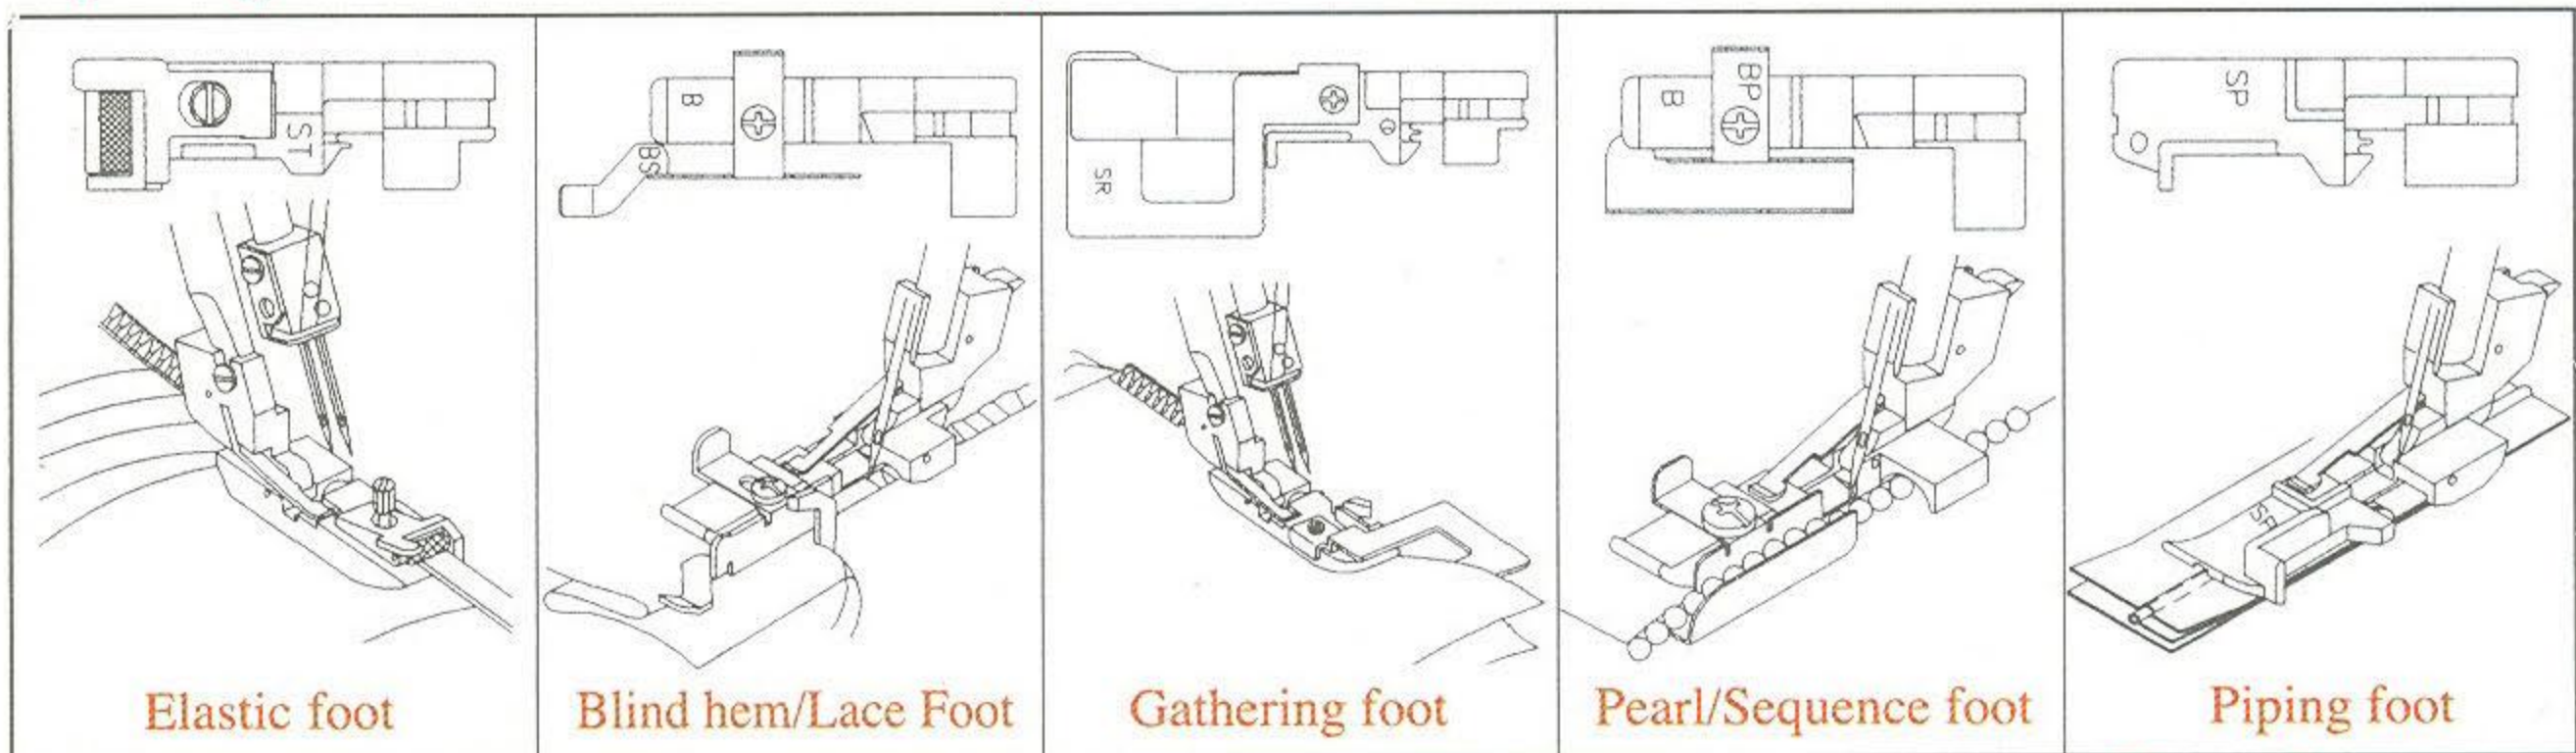

5 pcs Optional feet 5 buc Picioruse Optionale

Elastic foot

ptr cusut elastic

Blind hem/Lace Foot

Piciorus ptr tiv ascuns

Gathering foot

Piciorus de incetire

Pearl/Sequence foot

piciorus ptr margele

Piping foot

piciorus de cusut snur

Silver Viscount
Unit D & E Rectory Business Centre
Rectory Road
Rushden
Northants NN10 0AG

Tel: +44 1933 311888
Fax: +44 1933 312888
E-mail: enquiries@silverviscount.co.uk

www.silverviscount.co.uk