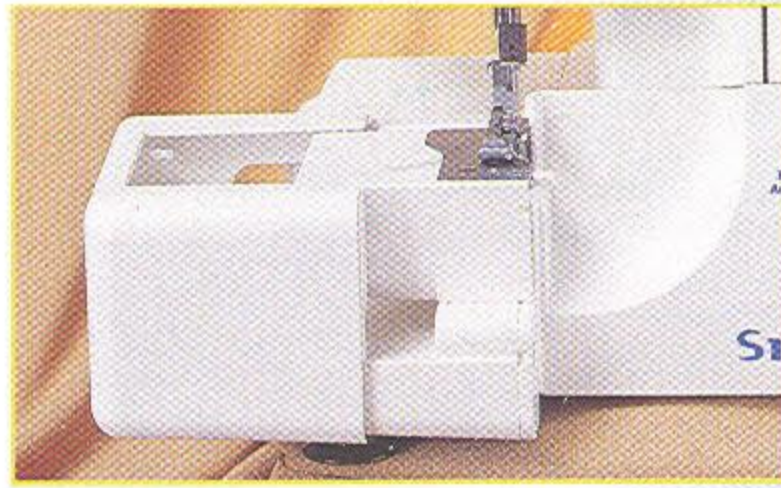

## 720D

**Model 720D**

**3/4 THREAD 3 sau 4 fire**

**FREE ARM BRAT DE COASERE ORIZONTAL**

**DIFFERENTIAL FEED Transport Diferentiat**

**BUILT-IN ROLLED HEM Executa si Tiv Rulat**

**AUTO LOOPER THREADER Infilare Automata la Greifer**

# Silver 720D

Coase cu brat cilindric:  
Placa de Extensie Detasabila pentru  
Cusatura cu Brat Cilindric

Dispozitiv Incorporat de suspendare  
a Cutitului

Slabirea Tensionarii firelor:  
Asigurativa ca toate cele 4 fire sunt  
introduse printre discurile talerelor.  
Deasemeni puteti scoate bucata lucrata  
fara sa detensionati firele de ata.

Butonul ptr alimentarea diferentiata si  
cel ptr lungimea pasului cusaturii.

Dispozitiv Incorporat pentru reglajul  
tensionarii firelor de ata.

Auto looper threader

Built-in rolled hem :  
No need to change the needle plate