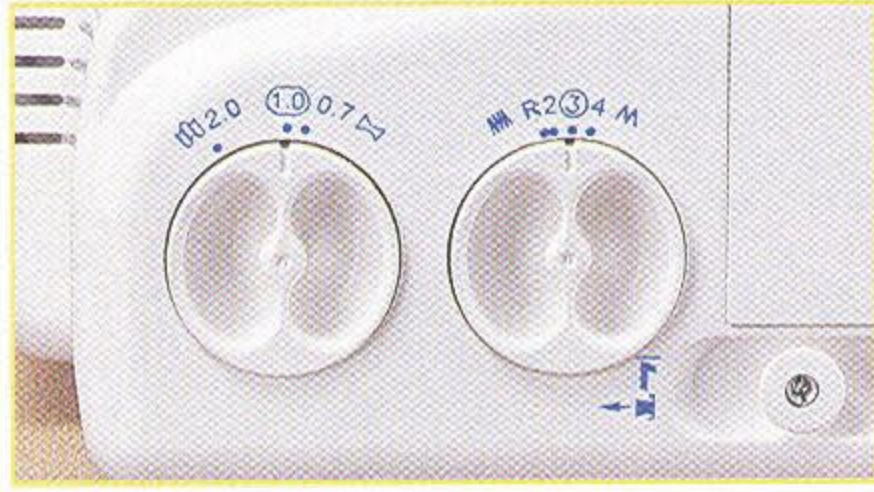

# Silver 720D

Coase cu brat cilindric:  
Placa de Extensie Detasabila pentru  
Cusatura cu Brat Cilindric

Dispozitiv Incorporat de suspendare  
a Cutitului

Slabirea Tensionarii firelor:  
Asigurativa ca toate cele 4 fire sunt  
introduse printre discurile talerelor.  
Deasemeni puteti scoate bucata lucrata  
fara sa detensionati firele de ata.

Butonul ptr alimentarea diferentiata si  
cel ptr lungimea pasului cusaturii.

Dispozitiv Incorporat pentru reglajul  
tensionarii firelor de ata.

Auto looper threader

Built-in rolled hem :  
No need to change the needle plate