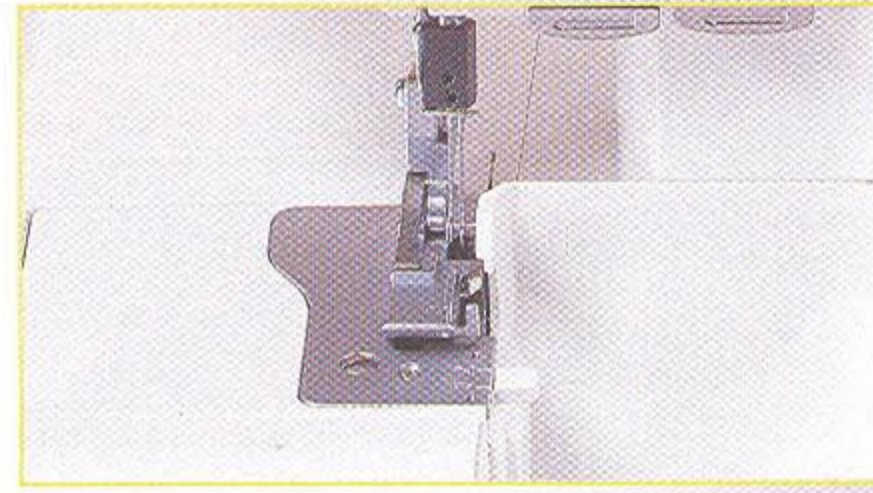

# Silver 720D

Coase cu brat cilindric:  
Placa de Extensie Detasabila pentru  
Cusatura cu Brat Cilindric

Dispozitiv Incorporat de suspendare  
a Cutitului

Slabirea Tensionarii firelor:  
Asigurativa ca toate cele 4 fire sunt  
introduse printre discurile talerelor.  
Deasemeni puteti scoate bucata lucrata  
fara sa detensionati firele de ata.

Butonul ptr alimentarea diferentiata si  
cel ptr lungimea pasului cusaturii.

Dispozitiv Incorporat pentru reglajul  
tensionarii firelor de ata.

Auto looper threader

Built-in rolled hem :  
No need to change the needle plate