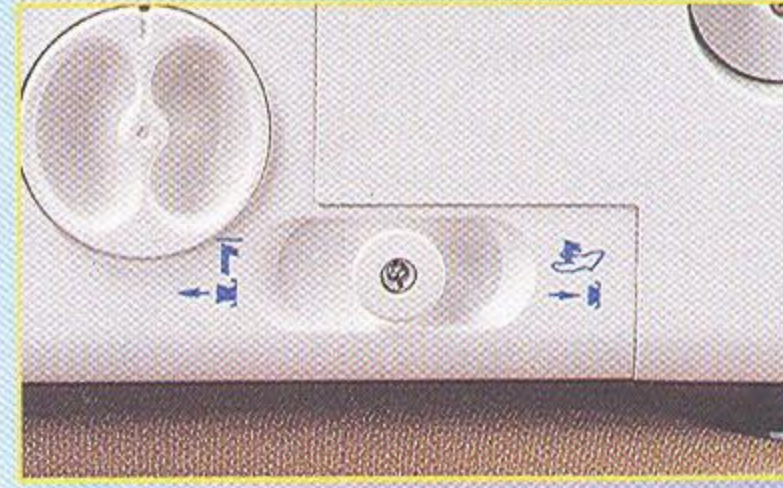

# Silver 720D

Coase cu brat cilindric:  
Placa de Extensie Detasabila pentru  
Cusatura cu Brat Cilindric

Dispozitiv Incorporat de suspendare  
a Cutitului

Slabirea Tensionarii firelor:  
Asigurativa ca toate cele 4 fire sunt  
introduse printre discurile talerelor.  
Deasemeni puteti scoate bucata lucrata  
fara sa detensionati firele de ata.

Butonul ptr alimentarea diferentiata si  
cel ptr lungimea pasului cusaturii.

Dispozitiv Incorporat pentru reglajul  
tensionarii firelor de ata.

Auto looper threader

Built-in rolled hem :  
No need to change the needle plate