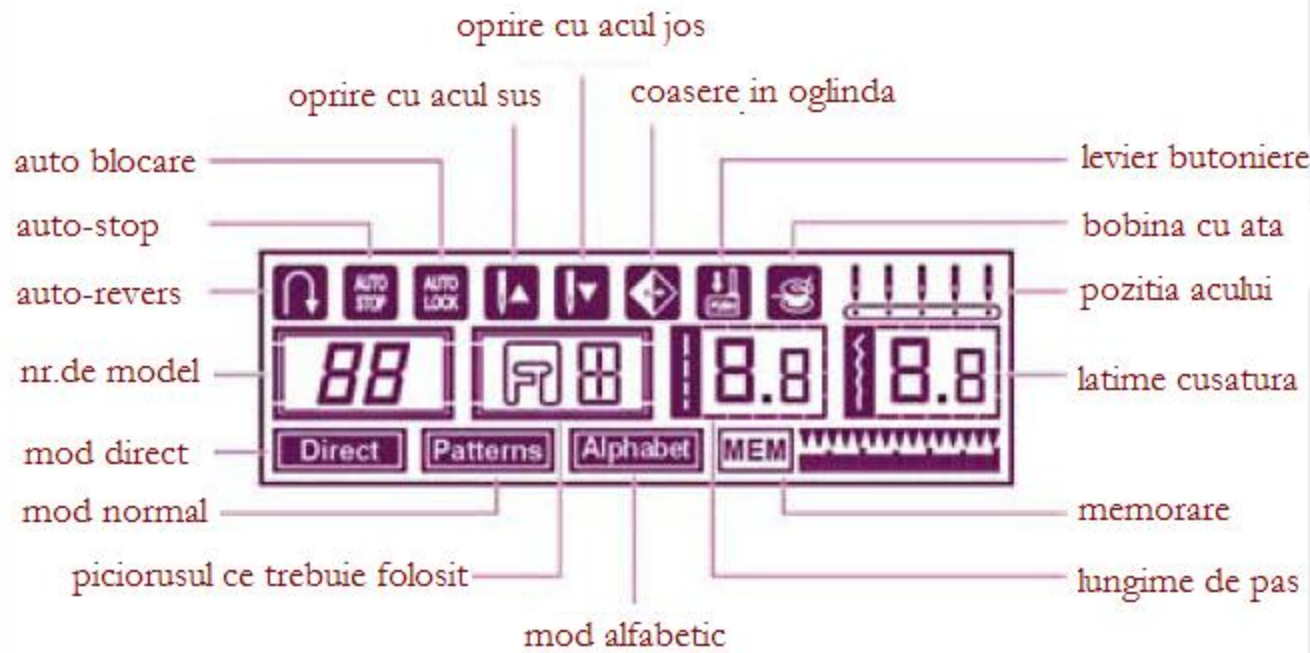

New Model 8000E

Ecran LCD ce ofera si
posibilitati de memorare

Referinta rapida la multimea
modelelor de cusaturi

Perfectionati-va garderoba
si decoratiunile din casa cu
propiile dvs creatii

Decoratiunile interioare
si proiectele de matlasare
sunt interesante si usoare

SILVER

- Imaginea in oglinda diversifica performanta
- Cusaturi Memorare (30 modele de cusaturi)

suveica orizontala bobina orizontala

dispozitiv automat de infilat acul Bratul orizontal ptr cusut tubular