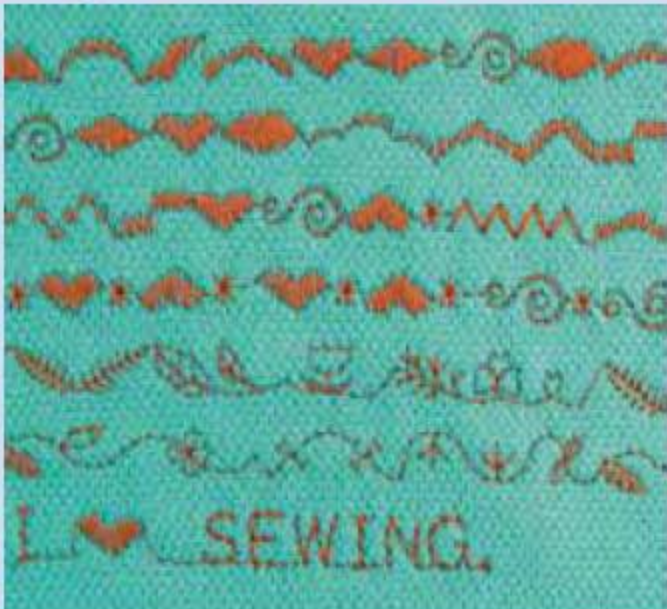

Intrati in Lumea Minunata a Cusutului

* Functie ptr ac dublu

Acele duble cos jumatatile latimii modelului de cusatura, oferind performanta ridicata

* 4 module de memorie ce adauga versabilitate masinii dvs.

* Compartimentul de accesorii

Acest spatiu asigura pastrarea in siguranta pentru toate accesoriile.

* Functie de alungire

Cusaturile satinete pot fi alungite de pana la cinci ori fata de dimensiunea standard.

* 265 modele de cusaturi

- Includand cusaturi UTILITARE, DECORATIVE, SATINATE, TESUTE si ptr CAPSE.
- 12 modele de butoniera automata realizata intr-un singur pas, inclusiv cea ptr capse.
- 3 fonte pentru majuscule plus numere.

* Ecran LCD usor de citit, cu functii inteligente

Citirea usoara a ecranului si a functiilor electronice afisate face coaserea mai simpla si mai placuta in crearea noilor proiecte.

* Functia de cusut in oglinda

Cusaturile in oglinda diversifica performantele.

suveica orizontala

bobina orizontala

dispoz. automat de infilara acului.

coasere usoara pe orice tip de material.

butoniera automata intr-un singur pas.

coase pe multiple foi de materiale groase.

Silver Viscount

Silver Viscount
Unit D & E Rectory Business Centre
Rectory Road
Rushden
Northants NN10 0AG

Tel: +44 1933 311888
Fax: +44 1933 312888
E-mail: enquiries@silverviscount.co.uk
www.silverviscount.co.uk

GERI TRADING

Tel.021-310.1765
mob.0724/04 04 41
www.geritrading.ro