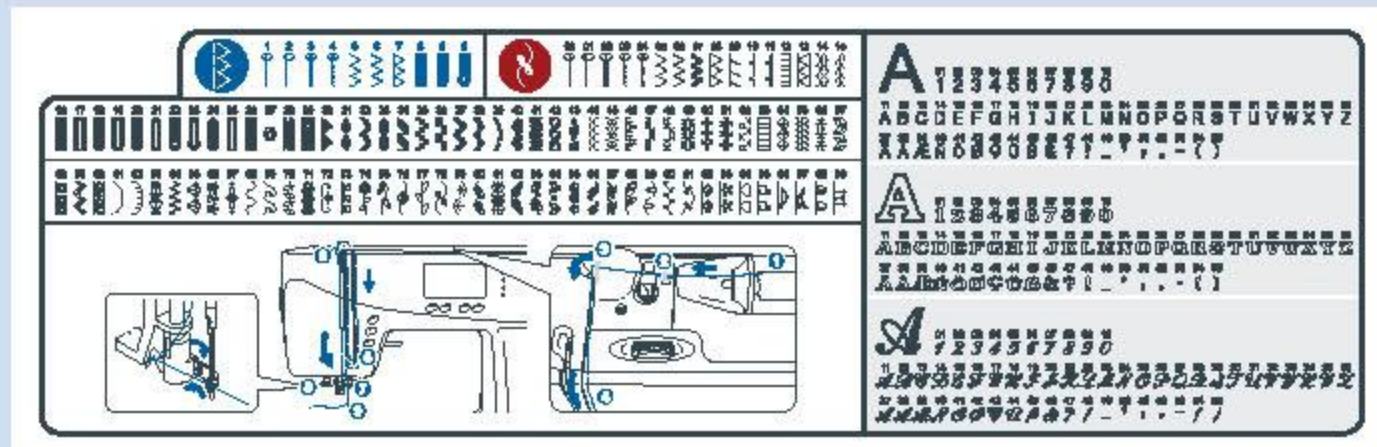

* Ecran LCD usor de citit, cu functii inteligente

Citirea usoara a ecranului si a functiilor electronice afisate face coaserea mai simpla si mai placuta in crearea noilor proiecte.